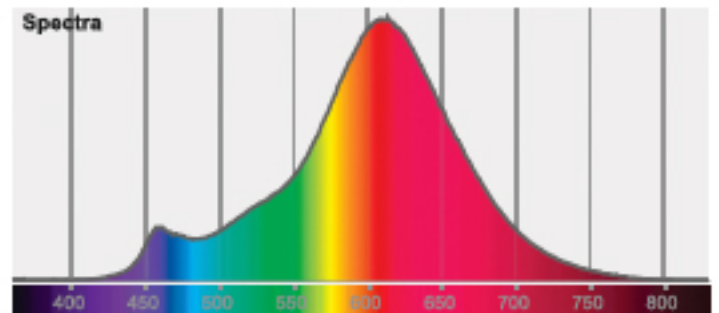

SKY ALUMINIUM 100W-150W-200W 220-240V 110° LED 2.200K

Akzo Nobel
ANTI CORROSIVE
MARINE PAINT

IP65

CON VÁLVULA DE RESPIRACIÓN
WITH VALVE RESPIRATOR

110°

3x1.5mm².

CONEXIÓN ESTANCA.
CONNECTION BOXPROOF.

CODE	COLOR	CCT	LUMENS	POWER	VOLTAGE	ANGLE	PF	A	Hz	LIFETIME	RA	IP
3955	● BLACK	2.200 K	7.000	100W	220-240V	110°	> 1	0,45	50/60	50.000h	80	65
3956	● BLACK	2.200 K	11.000	150W	220-240V	110°	> 1	0,68	50/60	50.000h	80	65
3957	● BLACK	2.200 K	14.000	200W	220-240V	110°	> 1	0,9	50/60	50.000h	80	65