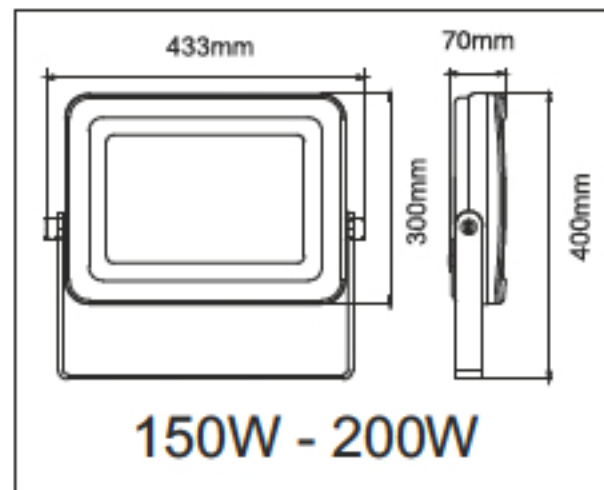

SKY ALUMINIUM 100W-150W-200W 220-240V 110° LED 2.200K

Akzo Nobel
ANTI CORROSIVE
MARINE PAINT

IP65

CON VÁLVULA DE RESPIRACIÓN
WITH VALVE RESPIRATOR

110°

3x1.5mm².

CONEXIÓN ESTANCA.
CONNECTION BOXPROOF.

CODE	COLOR	CCT	LUMENS	POWER	VOLTAGE	ANGLE	PF	A	Hz	LIFETIME	RA	IP
3955	● BLACK	2.200 K	7.000	100W	220-240V	110°	> 1	0,45	50/60	50.000h	80	65
3956	● BLACK	2.200 K	11.000	150W	220-240V	110°	> 1	0,68	50/60	50.000h	80	65
3957	● BLACK	2.200 K	14.000	200W	220-240V	110°	> 1	0,9	50/60	50.000h	80	65