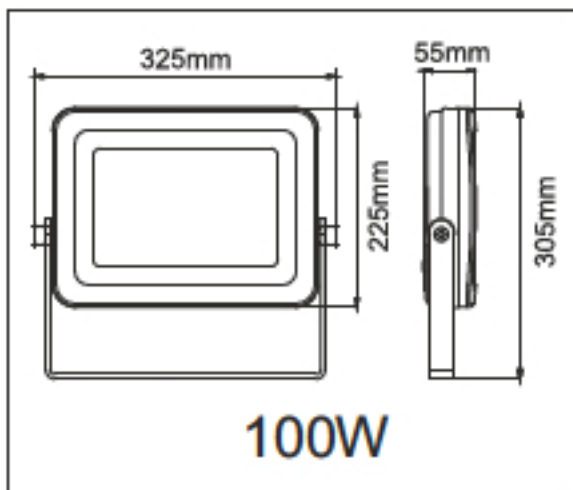

SKY ALUMINIUM 100W-150W-200W 220-240V 110° LED 2.200K

Akzo Nobel
ANTI CORROSIVE
MARINE PAINT

IP65

CON VÁLVULA DE RESPIRACIÓN
WITH VALVE RESPIRATOR

110°

3x1.5mm².

CONEXIÓN ESTANCA.
CONNECTION BOXPROOF.

CODE	COLOR	CCT	LUMENS	POWER	VOLTAGE	ANGLE	PF	A	Hz	LIFETIME	RA	IP
3955	● BLACK	2.200 K	7.000	100W	220-240V	110°	> 1	0,45	50/60	50.000h	80	65
3956	● BLACK	2.200 K	11.000	150W	220-240V	110°	> 1	0,68	50/60	50.000h	80	65
3957	● BLACK	2.200 K	14.000	200W	220-240V	110°	> 1	0,9	50/60	50.000h	80	65