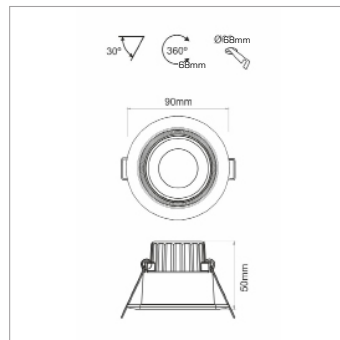

COMPAC R 8W 220V 90° NEU IP44/ DIMMBAR

COMPAC R ist eine runde, 360° drehbare und 30° schwenkbare Einbauleuchte, die sich durch ihren niedrigen Stromverbrauch auszeichnet. Das thermoplastische Kunststoffgehäuse ist weiß. Geeignet für Einsätze in Bad-Bereichen (Schutzart IP44). Gute Ausleuchtung durch einen breiten Abstrahlwinkel von 90°. Für jeden Einsatz die richtige Leistung 8W bei 607lm und einer Lichtfarbe von 3.000K. Leichte Installation, da sie keinen separaten Treiber benötigen, dieser ist in der Leuchte integriert. Zusätzlich verfügt sie über eine 30cm lange Zuleitung. Geeignet für 68mm Deckenausschnitt, mit einem Außenmaß von 90mm. Garantie von 3 Jahren bei 25.000h.

- Rund
- Aus hochwertigem thermoplastischem Kunststoff
- Schutzart IP44
- Breiter Abstrahlwinkel, 90°
- Leistungen 8W bei von 607lm
- Lichtfarbe von 3.000K
- Leichte Installation
- Integrierter Treiber
- 30cm Zuleitung
- 3 Jahre Garantie - Lebensdauer 25.000h
- **Deckenausschnitt: 68mm**

Art. Nr.	WATT	Abb.	KELVIN	LICHTFARBE	LUMEN	dim	UVP
COMPAC R rund							
3630	8W	B02	3000K	warmweiß	607lm	nein	€22,95

LICHTFABEN 2.700K + 4.000 FOLGEN