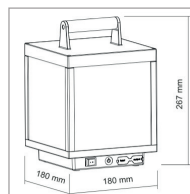

**Jetzt anfragen,
solange Vorrat reicht**

CONVERSE LIGHTING 2,5W 360° DIMMBAR

UVP €100,00 zzgl. MwSt