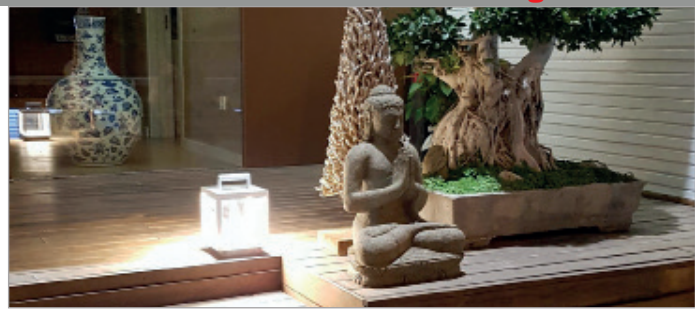

Unsere Sommerhits

VISOR Aluminium 5W 120° IP54
UVP €169,50 zzgl. MwSt

VISOR ein Blickfang durch ihr modernes Design mit der Optik einer Laterne aus schlagfestem Aluminium. Die futuristisch anmutende Akku LED-Leuchte ist ideal für Camping, Garten, Partys und viele weitere Einsätze wo kein Strom zur Verfügung steht. Geeignet für den Außeneinsatz (IP54). Die VISOR hat eine Lichtfarbe in 3.000K, einen Abstrahlwinkel von 120°.