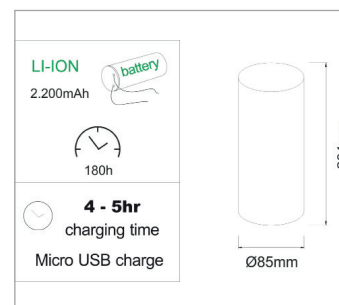

CONVERSE LIGHTING 2,5W 360° DIMMBAR

CONVERSE LIGHTING ein Blickfang durch ihr modernes Design. Die futuristisch anmutende Akku LED-Leuchte ist ideal für Camping, Garten, Partys und viele weitere Einsätze wo kein Strom zur Verfügung steht. Geeignet für trockene Tage (IP20). Die CONVERSE LIGHTING hat 2 integrierte Lichtfarben 2.700K und 5.500K und einen Abstrahlwinkel von 360°. Die Lichtfarbe wird mittels Rotationssensor durch drehen der Lampe gewechselt. Legen sie die Lampe auf die Seite erscheinen beide Farben zur Hälfte. 6 Dimmstufen sorgen für die richtige Atmosphäre.

Bei einer energiesparenden LED-Leistung von 2,5W sorgt der integrierte LI-ION Akku mit 2.200mAh für bis zu 180h Stunden Leuchtdauer. Die Ladezeit des Akkus über das mitgelieferte Micro USB Kabel beträgt ca. 4-5 Stunden.

Maße: [LxBxH] 85mmx85mmx201mm. Blendfrei durch ihre opale Oberfläche. 2 Jahre Garantie – Lebensdauer 50.000 h.

- Camping-, Garten-, Partyleuchte
- 2 integrierte Lichtfarben, 2.700K und 5.500K
- **Rotationssensor zum Einstellen der Lichtfarbe**
- Geeignet für trockene Tage, IP20
- Abstrahlwinkel, 360°
- Leistung 2,5W
- Integrierter LI-ION Akku
- 6 Dimmstufen per Touch Dimmer
- Micro USB-Kabel im Lieferumfang enthalten
- 2 Jahre Garantie - Lebensdauer 50.000h