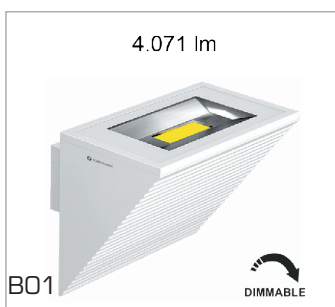

COMET Aluminium 40W 100° DIMMBAR IP65

COMET eine **dimmbare**, elegante und moderne Wandleuchte aus hochwertigem, schlagfestem Aluminium (IK08). Geeignet für Einsätze im Außenbereich (Schutzart IP65). Gute Ausleuchtung durch einen Abstrahlwinkel von 100°. Mit einer Leistung von 40W bei 3.680lm bzw. 4.071lm und einer Lichtfarbe von 2.700K und 5.000K. Leichte Installation. Installationsmaterial ist im Lieferumfang enthalten. Garantie von 2 Jahren bei 30.000 h. Erhältlich in weiß, schwarz und grau. Maße: (LxBxH) 250mmx-200mmx208mm.

Ob Innen- oder Außenbereich, ihre moderne, elegante Bauform und das wetterfeste Aluminium machen die COMET als Wall-washer zu einem Blickfang in den unterschiedlichsten Anwendungsbereichen.

- Dimmbar über Phasenanschnitt. (Triac)
- Aus hochwertigem, schlagfestem Aluminium, IK08
- Geeignet für Innen- und Außeneinsätze, IP65
- Dimmbar, mit Phasenanschnitt (Triac)
- Abstrahlwinkel, 100°
- Leistung 40W bei 3.680lm und 4.071lm
- Lichtfarbe von 2.700K und 5.000K
- Leichte Installation
- Installationsmaterial im Lieferumfang enthalten
- 2 Jahre Garantie - Lebensdauer 30.000h

Art. Nr.	WATT	Abb.	KELVIN	LICHTFARBE	LUMEN	dim	UVP
COMET ALUMINIUM WEISS							
243113-B2	40W	B01	2700K	warmweiß	3.680lm	ja	€199,00
243113-5B	40W	B01	5000K	tageslicht	4.071lm	ja	€199,00
COMET ALUMINIUM SCHWARZ							
243113-N2	40W	B02	2700K	warmweiß	3.680lm	ja	€199,00
243113-5N	40W	B02	5000K	tageslicht	4.071lm	ja	€199,00
COMET ALUMINIUM GRAU							
243113-CR2	40W	B03	2700K	warmweiß	3.680lm	ja	€199,00
243113-5CR	40W	B03	5000K	tageslicht	4.071lm	ja	€199,00