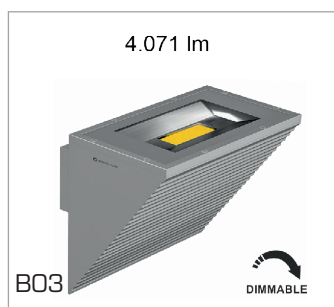

COMET Aluminium 40W 100° DIMMBAR IP65

COMET eine **dimmbare**, elegante und moderne Wandleuchte aus hochwertigem, schlagfestem Aluminium (IK08). Geeignet für Einsätze im Außenbereich (Schutzart IP65). Gute Ausleuchtung durch einen Abstrahlwinkel von 100°. Mit einer Leistung von 40W bei 3.680lm bzw. 4.071lm und einer Lichtfarbe von 2.700K und 5.000K. Leichte Installation. Installationsmaterial ist im Lieferumfang enthalten. Garantie von 2 Jahren bei 30.000 h. Erhältlich in weiß, schwarz und grau. Maße: (LxBxH) 250mmx-200mmx208mm.

Ob Innen- oder Außenbereich, ihre moderne, elegante Bauform und das wetterfeste Aluminium machen die COMET als Wall-washer zu einem Blickfang in den unterschiedlichsten Anwendungsbereichen.

- Dimmbar über Phasenanschnitt. (Triac)
- Aus hochwertigem, schlagfestem Aluminium, IK08
- Geeignet für Innen- und Außeneinsätze, IP65
- Dimmbar, mit Phasenanschnitt (Triac)
- Abstrahlwinkel, 100°
- Leistung 40W bei 3.680lm und 4.071lm
- Lichtfarbe von 2.700K und 5.000K
- Leichte Installation
- Installationsmaterial im Lieferumfang enthalten
- 2 Jahre Garantie - Lebensdauer 30.000h