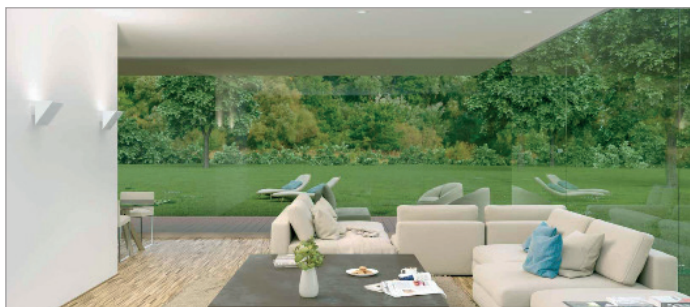

COMET Aluminium 40W 100° DIMMBAR IP65

COMET eine **dimmbare**, elegante und moderne Wandleuchte aus hochwertigem, schlagfestem Aluminium (IK08). Geeignet für Einsätze im Außenbereich (Schutzart IP65). Gute Ausleuchtung durch einen Abstrahlwinkel von 100°. Mit einer Leistung von 40W bei 3.680lm bzw. 4.071lm und einer Lichtfarbe von 2.700K und 5.000K. Leichte Installation. Installationsmaterial ist im Lieferumfang enthalten. Garantie von 2 Jahren bei 30.000 h. Erhältlich in weiß, schwarz und grau. Maße: (LxBxH) 250mmx-200mmx208mm.

Ob Innen- oder Außenbereich, ihre moderne, elegante Bauform und das wetterfeste Aluminium machen die COMET als Wall-washer zu einem Blickfang in den unterschiedlichsten Anwendungsbereichen.

- Dimmbar über Phasenanschnitt. (Triac)
- Aus hochwertigem, schlagfestem Aluminium, IK08
- Geeignet für Innen- und Außeneinsätze, IP65
- Dimmbar, mit Phasenanschnitt (Triac)
- Abstrahlwinkel, 100°
- Leistung 40W bei 3.680lm und 4.071lm
- Lichtfarbe von 2.700K und 5.000K
- Leichte Installation
- Installationsmaterial im Lieferumfang enthalten
- 2 Jahre Garantie - Lebensdauer 30.000h