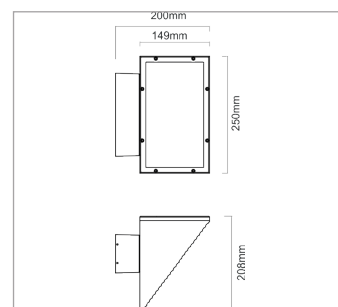

COMET Aluminium 40W 100° DIMMBAR IP65

COMET eine **dimmbare**, elegante und moderne Wandleuchte aus hochwertigem, schlagfestem Aluminium (IK08). Geeignet für Einsätze im Außenbereich (Schutzart IP65). Gute Ausleuchtung durch einen Abstrahlwinkel von 100°. Mit einer Leistung von 40W bei 3.680lm bzw. 4.071lm und einer Lichtfarbe von 2.700K und 5.000K. Leichte Installation. Installationsmaterial ist im Lieferumfang enthalten. Garantie von 2 Jahren bei 30.000 h. Erhältlich in weiß, schwarz und grau. Maße: (LxBxH) 250mmx-200mmx208mm.

Ob Innen- oder Außenbereich, ihre moderne, elegante Bauform und das wetterfeste Aluminium machen die COMET als Wall-washer zu einem Blickfang in den unterschiedlichsten Anwendungsbereichen.

- Dimmbar über Phasenanschnitt. (Triac)
- Aus hochwertigem, schlagfestem Aluminium, IK08
- Geeignet für Innen- und Außeneinsätze, IP65
- Dimmbar, mit Phasenanschnitt (Triac)
- Abstrahlwinkel, 100°
- Leistung 40W bei 3.680lm und 4.071lm
- Lichtfarbe von 2.700K und 5.000K
- Leichte Installation
- Installationsmaterial im Lieferumfang enthalten
- 2 Jahre Garantie - Lebensdauer 30.000h