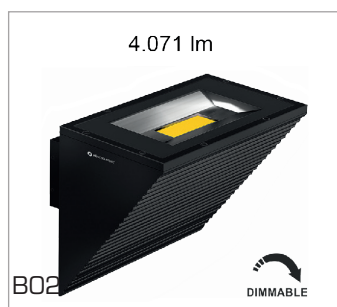

COMET Aluminium 40W 100° DIMMBAR IP65

COMET eine **dimmbare**, elegante und moderne Wandleuchte aus hochwertigem, schlagfestem Aluminium (IK08). Geeignet für Einsätze im Außenbereich (Schutzart IP65). Gute Ausleuchtung durch einen Abstrahlwinkel von 100°. Mit einer Leistung von 40W bei 3.680lm bzw. 4.071lm und einer Lichtfarbe von 2.700K und 5.000K. Leichte Installation. Installationsmaterial ist im Lieferumfang enthalten. Garantie von 2 Jahren bei 30.000 h. Erhältlich in weiß, schwarz und grau. Maße: (LxBxH) 250mmx-200mmx208mm.

Ob Innen- oder Außenbereich, ihre moderne, elegante Bauform und das wetterfeste Aluminium machen die COMET als Wall-washer zu einem Blickfang in den unterschiedlichsten Anwendungsbereichen.

- Dimmbar über Phasenanschnitt. (Triac)
- Aus hochwertigem, schlagfestem Aluminium, IK08
- Geeignet für Innen- und Außeneinsätze, IP65
- Dimmbar, mit Phasenanschnitt (Triac)
- Abstrahlwinkel, 100°
- Leistung 40W bei 3.680lm und 4.071lm
- Lichtfarbe von 2.700K und 5.000K
- Leichte Installation
- Installationsmaterial im Lieferumfang enthalten
- 2 Jahre Garantie - Lebensdauer 30.000h

Art. Nr.	WATT	Abb.	KELVIN	LICHTFARBE	LUMEN	dim	UVP
COMET ALUMINIUM WEISS							
243113-B2	40W	B01	2700K	warmweiß	3.680lm	ja	€199,00
243113-5B	40W	B01	5000K	tageslicht	4.071lm	ja	€199,00
COMET ALUMINIUM SCHWARZ							
243113-N2	40W	B02	2700K	warmweiß	3.680lm	ja	€199,00
243113-5N	40W	B02	5000K	tageslicht	4.071lm	ja	€199,00
COMET ALUMINIUM GRAU							
243113-CR2	40W	B03	2700K	warmweiß	3.680lm	ja	€199,00
243113-5CR	40W	B03	5000K	tageslicht	4.071lm	ja	€199,00