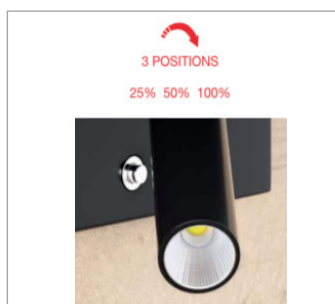

Beispielbild: Lieferung ohne Kabel und Telefon

Art. Nr.	WATT	Abb.	KELVIN	LICHTFARBE	LUMEN	dim	UVP
BEAM ALUMINIUM WEISS							
3958	5W	B01	2700K	warmweiß	380lm	ja	€169,00
BEAM ALUMINIUM SCHWARZ							
3959	5W	B01	2700K	warmweiß	380lm	ja	€169,00