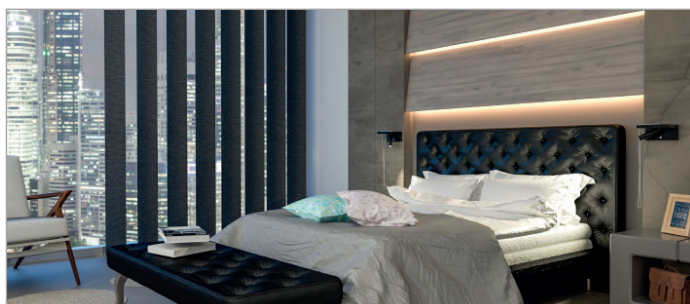

BEAM Aluminium 5W 40° RA90

BEAM eine moderne, stylische, schwenk- und **dimmbare LED Wand-, und Leseleuchte**. Geeignet für Einsatz in Innenbereichen (IP20). Die BEAM bietet die Möglichkeit einer Ablage incl. 2 integrierten USB-Anschlüssen, z.B. für Ihr Handy. Als dreh- und schwenkbare Leselampe verfügt die BEAM über eine gute Ausleuchtung mit einem Abstrahlwinkel von 40°. Mit 2.700K beeindruckt sie durch ihre gemütliche, warmweiße Lichtfarbe, die durch den integrierten Touch Dimmer auf 3 Stufen (25%, 50%, 100%) individuell angepasst werden kann. Energiesparende LED-Leistung von 5W und 380lm. Installationsmaterial ist im Lieferumfang enthalten. Garantie von 5 Jahren bei 30.000h. Erhältlich in weiß und schwarz.

Das Design der BEAM ist in allen Bereiche ansprechend. Ihre moderne Bauform und das geringe Gewicht machen die BEAM zu einem Blickfang in vielen Anwendungsbereichen, ob in Fluren, oder als Leselampe am Bett.

Maße: (LxBxH) 180mmx127mmx85mm.

- Blendfrei durch zurückgesetzten Lichtaustritt.
- Beispielbild, Lieferung ohne Kabel und Telefon
- Wandleuchte, Leseleuchte mit Ablagemöglichkeit
- Dreh- und schwenkbar
- 2 integrierte USB Anschlüsse
- Geeignet für Innenanwendungen, IP20
- Abstrahlwinkel, 40°
- Leistung 5W bei 380lm
- Lichtfarbe von 2.700K
- Touch Dimmer integriert
- 3 Dimmpositionen 25%, 50%, 100%
- Farben: weiß und schwarz
- Installationsmaterial im Lieferumfang enthalten
- 5 Jahre Garantie - Lebensdauer 30.000h