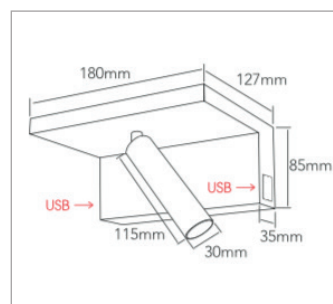

Beispielbild: Lieferung ohne Kabel und Telefon

Art. Nr.	WATT	Abb.	KELVIN	LICHTFARBE	LUMEN	dim	UVP
BEAM ALUMINIUM WEISS							
3958	5W	B01	2700K	warmweiß	380lm	ja	€169,00
BEAM ALUMINIUM SCHWARZ							
3959	5W	B01	2700K	warmweiß	380lm	ja	€169,00