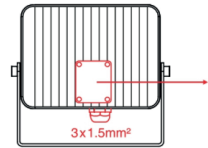

B01

Anschlußbox und
PG Verschraubung
Edelstahl

B02

Rückansicht
SKY 40W

B03

Rückansicht
SKY 200W

Seitenansicht
SKY 40W

B04