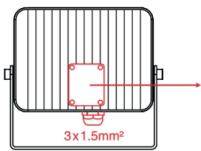

- Leichte Installation, Anschlussblock auf der Rückseite
- TÜV und GS geprüft
- 5 Jahre Garantie - Lebensdauer 50.000H
- Kompakte, optimierte Bauform
- Geringes Gewicht

Art. Nr.	WATT	Abb.	KELVIN	FARBE	LUMEN	dim	B=mm	T=mm	H=mm	EEK	UVP-Preis
SKY ALUMINIUM 20W 220V 110°											zzgl. MwSt
BF3818	20W	B01	3000K	weiß	1800lm	nein	171mm	42mm	153mm	LED	€40,50
BF3821	20W	B01	4000K	weiß	1900lm	nein	171mm	42mm	153mm	LED	€40,50
BF3824	20W	B01	5000K	weiß	2000lm	nein	171mm	42mm	153mm	LED	€40,50
BF3820	20W	B02	3000K	schwarz	1800lm	nein	171mm	42mm	153mm	LED	€40,50
BF3823	20W	B02	4000K	schwarz	1900lm	nein	171mm	42mm	153mm	LED	€40,50
BF3826	20W	B02	5000K	schwarz	2000lm	nein	171mm	42mm	153mm	LED	€40,50
BF3819	20W	B03	3000K	silbergrau	1800lm	nein	171mm	42mm	153mm	LED	€40,50
BF3822	20W	B03	4000K	silbergrau	1900lm	nein	171mm	42mm	153mm	LED	€40,50
BF3825	20W	B03	5000K	silbergrau	2000lm	nein	171mm	42mm	153mm	LED	€40,50
SKY ALUMINIUM 30W 220V 110°											
BF3827	30W	B01	3000K	weiß	2400lm	nein	241mm	50mm	207mm	LED	€53,90
BF3830	30W	B01	4000K	weiß	2550lm	nein	241mm	50mm	207mm	LED	€53,90
BF3833	30W	B01	5000K	weiß	2700lm	nein	241mm	50mm	207mm	LED	€53,90
BF3829	30W	B02	3000K	schwarz	2400lm	nein	241mm	50mm	207mm	LED	€53,90
BF3832	30W	B02	4000K	schwarz	2550lm	nein	241mm	50mm	207mm	LED	€53,90
BF3835	30W	B02	5000K	schwarz	2700lm	nein	241mm	50mm	207mm	LED	€53,90
BF3828	30W	B03	3000K	silbergrau	2400lm	nein	241mm	50mm	207mm	LED	€53,90
BF3831	30W	B03	4000K	silbergrau	2550lm	nein	241mm	50mm	207mm	LED	€53,90
BF3834	30W	B03	5000K	silbergrau	2700lm	nein	241mm	50mm	207mm	LED	€53,90
SKY CORTEN ALUMINIUM 30W 220V 110°											
BF3907	30W	B04	2700K	corten	2350lm	nein	241mm	50mm	207mm	LED	€59,25
BF3908	30W	B04	4000K	corten	2550lm	nein	241mm	50mm	207mm	LED	€59,25

B01

B02

B03

Anschlußbox und
PG Verschraubung
Edelstahl

Rückansicht
SKY 40W

Rückansicht
SKY 200W

Seitenansicht
SKY 40W

Beispiel Skizzen SKY