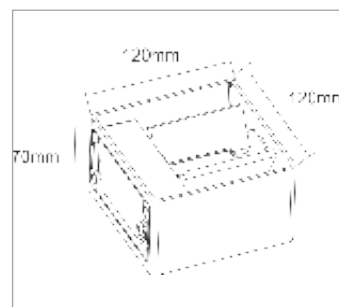

Art. Nr.	WATT	Abb.	KELVIN	LICHTFARBE	LUMEN	dim	UVP
LEK ALUMINIUM WEISS							
3575	6,5W	B01	3000K	warmweiß	285lm	nein	€99,00
3576	6,5W	B01	4000K	weiß	298lm	nein	€99,00
LEK ALUMINIUM SCHWARZ							
3577	6,5W	B02	3000K	warmweiß	285lm	nein	€99,00
3578	6,5W	B02	4000K	weiß	298lm	nein	€99,00

Unsere Videos finden Sie [hier](#).

ÄNDERUNGEN IN DESIGN, ABMESSUNG UND TECHNIK VORBEHALTEN. ABBILDUNGEN ÄHNLICH. EMPFOHLENE PREISE ZZGL. MWST.