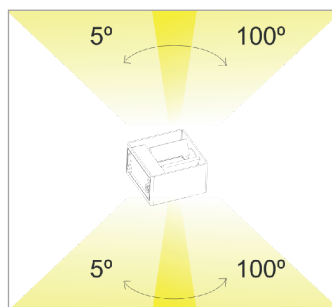

Art. Nr.	WATT	Abb.	KELVIN	LICHTFARBE	LUMEN	dim	UVP
LEK ALUMINIUM WEISS							
3575	6,5W	B01	3000K	warmweiß	285lm	nein	€99,00
3576	6,5W	B01	4000K	weiß	298lm	nein	€99,00
LEK ALUMINIUM SCHWARZ							
3577	6,5W	B02	3000K	warmweiß	285lm	nein	€99,00
3578	6,5W	B02	4000K	weiß	298lm	nein	€99,00

Unsere Videos finden Sie [hier](#).

ÄNDERUNGEN IN DESIGN, ABMESSUNG UND TECHNIK VORBEHALTEN. ABBILDUNGEN ÄHNLICH. EMPFOHLENE PREISE ZZGL. MWST.