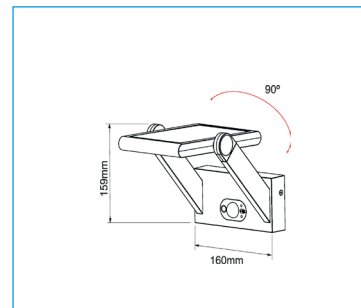

HIGH-LIGHT GMBH

Ihr Spezialist für Beleuchtung

BENEITO PROA

- Leichte Installation
- Erfassungsbereich nach vorne 60°
- Erfassungsbereich zur Seite 120°
- Schwenkbar 90°
- Pulverbeschichtetes Metallgehäuse (Aluminium-Druckguss)
- Schutzart: IP54
- IK08