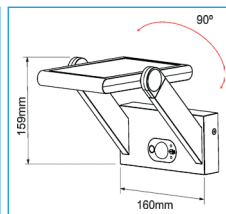

PROA Solar 2,5W Sensor

Art. Nr.	WATT	KELVIN	FARBE	LUMEN	VOLT
BF3531	2,5W	4000K	weiß	232lm	3,7V
BF3532	2,5W	4000K	schwarz	232lm	3,7V

Änderungen in Design, Abmessung und Technik vorbehalten.