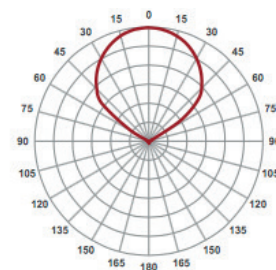

HIGH-LIGHT GMBH

Ihr Spezialist für Beleuchtung

COMET 40W 220V dimmbar

Abstrahlwinkel 100° - IP65 - CRI80

Art. Nr.	WATT	KELVIN	FARBE	LUMEN	EEL
BF243113-B2	40W	2700K	weiß	3761lm	A++ - A
BF243113-5B	40W	5000K	weiß	4071lm	A++ - A
BF243113-CR2	40W	2700K	matt chrom	3761lm	A++ - A
BF243113-5CR	40W	5000K	matt chrom	4071lm	A++ - A
BF243113-N2	40W	2700K	schwarz	3761lm	A++ - A
BF243113-5N	40W	5000K	schwarz	4071lm	A++ - A

BENEITO COMET

Das Licht wird mit einem Winkel von 100° gegen Wand/Decke abgegeben.

- Leicht installierbare LED-Komplettleuchte inkl. integriertem Treiber
- Dimmbar
- Pulverbeschichtetes Metallgehäuse (Aluminium-Druckguss)
- Schutzart: IP65